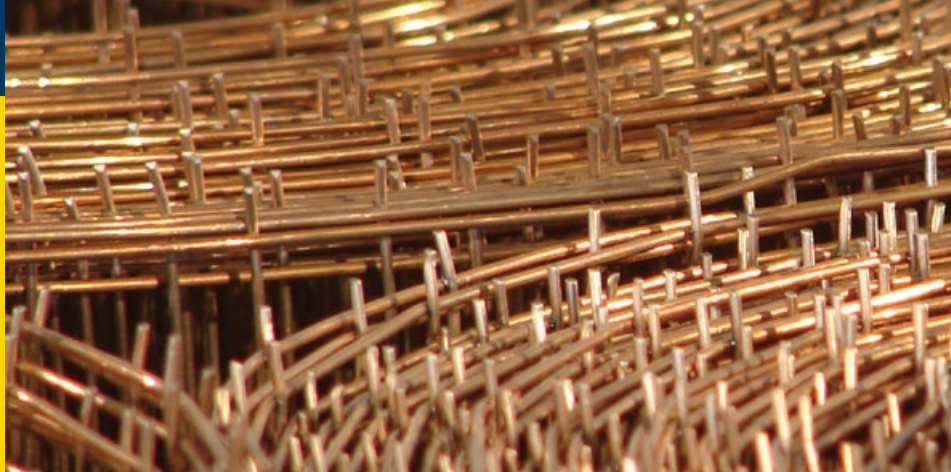

CHAFE DRAAD

1mm

vierkante mazen 38mm x 38mm

blank of verzinkt

Licht gepuntlast gaas uit gegloeid draad.

- Carelux, van het merk Trefil Arbed is sinds decenia gekend om zijn constante kwaliteit.
- variante : importkwaliteit. Deze wordt rechtstreeks door ons geïmporteerd vanuit het Oosten. Doordat wij erop staan dat de draad dubbel gegloeid wordt tijdens het productieproces is deze zachter dan diegene die onze collega's aanbieden. U zal merken dat deze draad dan ook veel minder zal terugkrullen tijdens het afrollen van de rol.

Te verkrijgen in 2 uitvoeringen:

- blank
- verzinkt

Voordelen:

- goede prijs/kwaliteit
- goede draadkwaliteit: gegloeide draad met grote soepelheid
- degelijk gepuntlast
- makkelijke plaatsing

Specificaties :

- Mazen : 38x38 mm
- Dikte : 1 mm
- Hoogte : 1 m
- Lengte : 50 m
- Palet : 16 rollen

CHAPE DRAAD 1mm

vierkante mazen 38mm x 38mm
blank of verzinkt