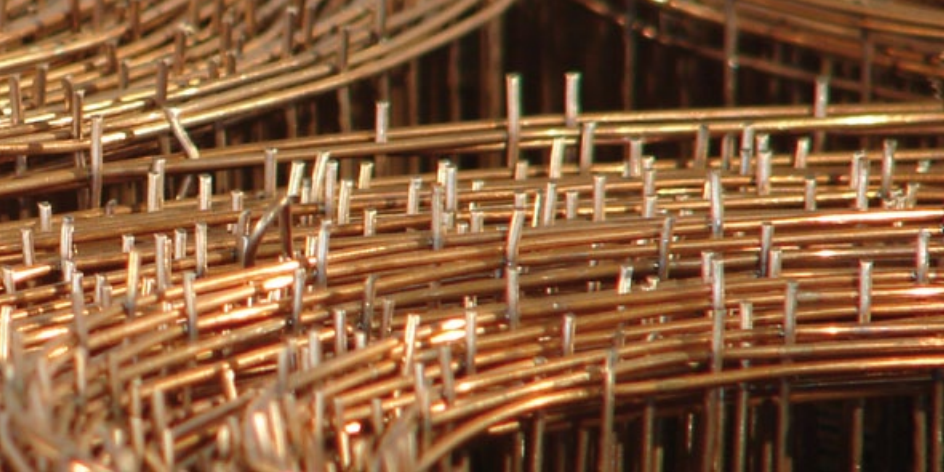

CHAFE DRAAD

1mm

vierkante mazen 38mm x 38mm

blank of verzinkt

Licht gepuntlast gaas uit gegloeid draad.

- Carelux, van het merk Trefil Arbed is sinds decenia gekend om zijn constante kwaliteit.
- variante : importkwaliteit. Deze wordt rechtstreeks door ons geïmporteerd vanuit het Oosten. Doordat wij erop staan dat de draad dubbel gegloeid wordt tijdens het productieproces is deze zachter dan diegene die onze collega's aanbieden. U zal merken dat deze draad dan ook veel minder zal terugkrullen tijdens het afrollen van de rol.

Te verkrijgen in 2 uitvoeringen:

- blank
- verzinkt

Voordelen:

- goede prijs/kwaliteit
- goede draadkwaliteit: gegloeide draad met grote soepelheid
- degelijk gepuntlast
- makkelijke plaatsing

Specificaties :

- Mazen : 38x38 mm
- Dikte : 1 mm
- Hoogte : 1 m
- Lengte : 50 m
- Palet : 16 rollen

CHAPE DRAAD 1mm

vierkante mazen 38mm x 38mm
blank of verzinkt